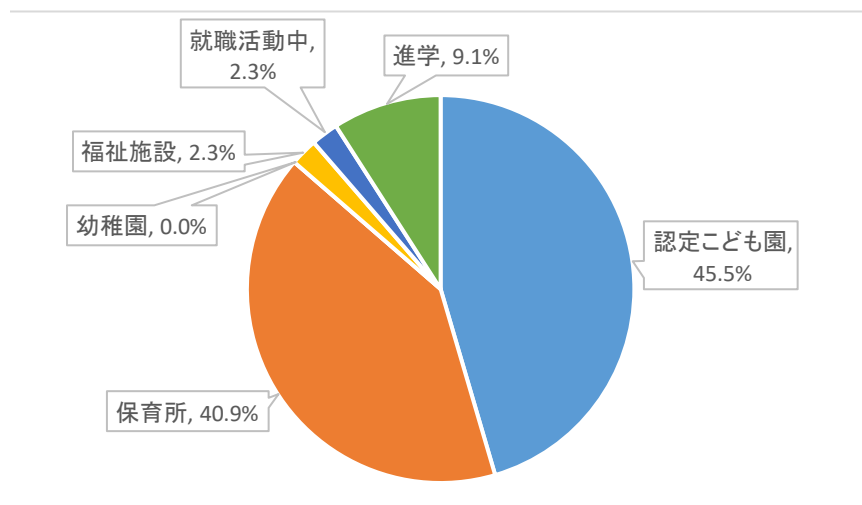

令和3年度卒業生

令和4年5月1日現在

就職・進学状況

1. 全体 (人)

卒業生		就職希望		進学希望	
44	男 3 女 41	40	男 2 女 38	4	男 1 女 3

2. 就職 (人)

就職希望		内定		活動中	
40	男 2 女 41	39	男 3 女 41	1	男 0 女 1

3. 進学

進学希望		合格	
4	男 3 女 41	4	男 3 女 41

4. 就職率・進学率

5. 就職先の地域別

首都圏名	人数
山梨県	36
東京都	2
長野県	1