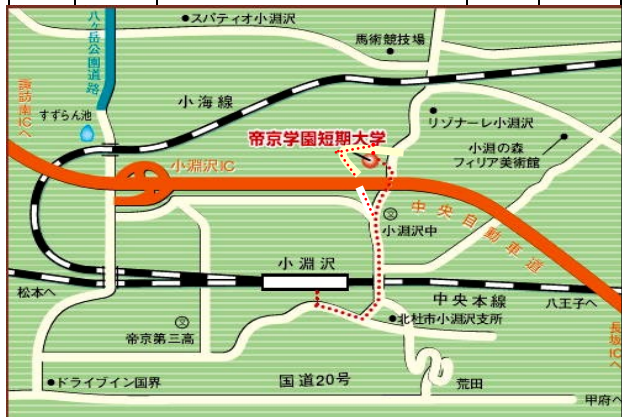

帝京学園短期大学 子育て支援研究所 月別計画 4月～6月

子育て支援事業				ボランティア派遣				公開授業				子育て講座			
4月				5月				6月							
日	曜日	1年生	2年生	日	曜日	1年生	2年生	日	曜日	1年生	2年生				
1	土			1	月	臨時休業		1	木						
2	日			2	火	海の日代休		2	金						
3	月			3	水	憲法記念日		3	土						
4	火			4	木	みどりの日		4	日						
5	水			5	金	子どもの日		5	月						
6	木			6	土			6	火						
7	金			7	日			7	水						
8	土			8	月			8	木						
9	日			9	火			9	金						
10	月			10	水			10	土	プレーパーク					
11	火			11	木			11	日						
12	水			12	金			12	月						
13	木			13	土	プレーパーク		13	火						
14	金			14	日			14	水						
15	土	プレーパーク		15	月			15	木						
16	日			16	火			16	金						
17	月			17	水			17	土						
18	火			18	木			18	日						
19	水			19	金			19	月						
20	木			20	土			20	火						
21	金			21	日			21	水						
22	土			22	月			22	木						
23	日			23	火			23	金						
24	月			24	水			24	土						
25	火			25	木			25	日						
26	水			26	金			26	月						
27	木			27	土			27	火						
28	金			28	日			28	水						
29	土	昭和の日		29	月			29	木						
30	日			30	火			30	金						
				31	水										

編集後記

桜の季節、八ヶ岳のすそ野では菜の花畑も一面に咲きはじめ、色とりどりの美しい景色が広がっています。今年度も子ども達が楽しみにしているプレーパーク事業がはじまりました。楽しいイベントが盛りだくさん！ぜひご参加ください。

連絡先： 帝京学園短期大学 子育て支援研究所

TEL: 0551-36-2249 / FAX: 0551-36-4314

担当： 吉田 百加利 (kosodate@teikyo-gjc.ac.jp)